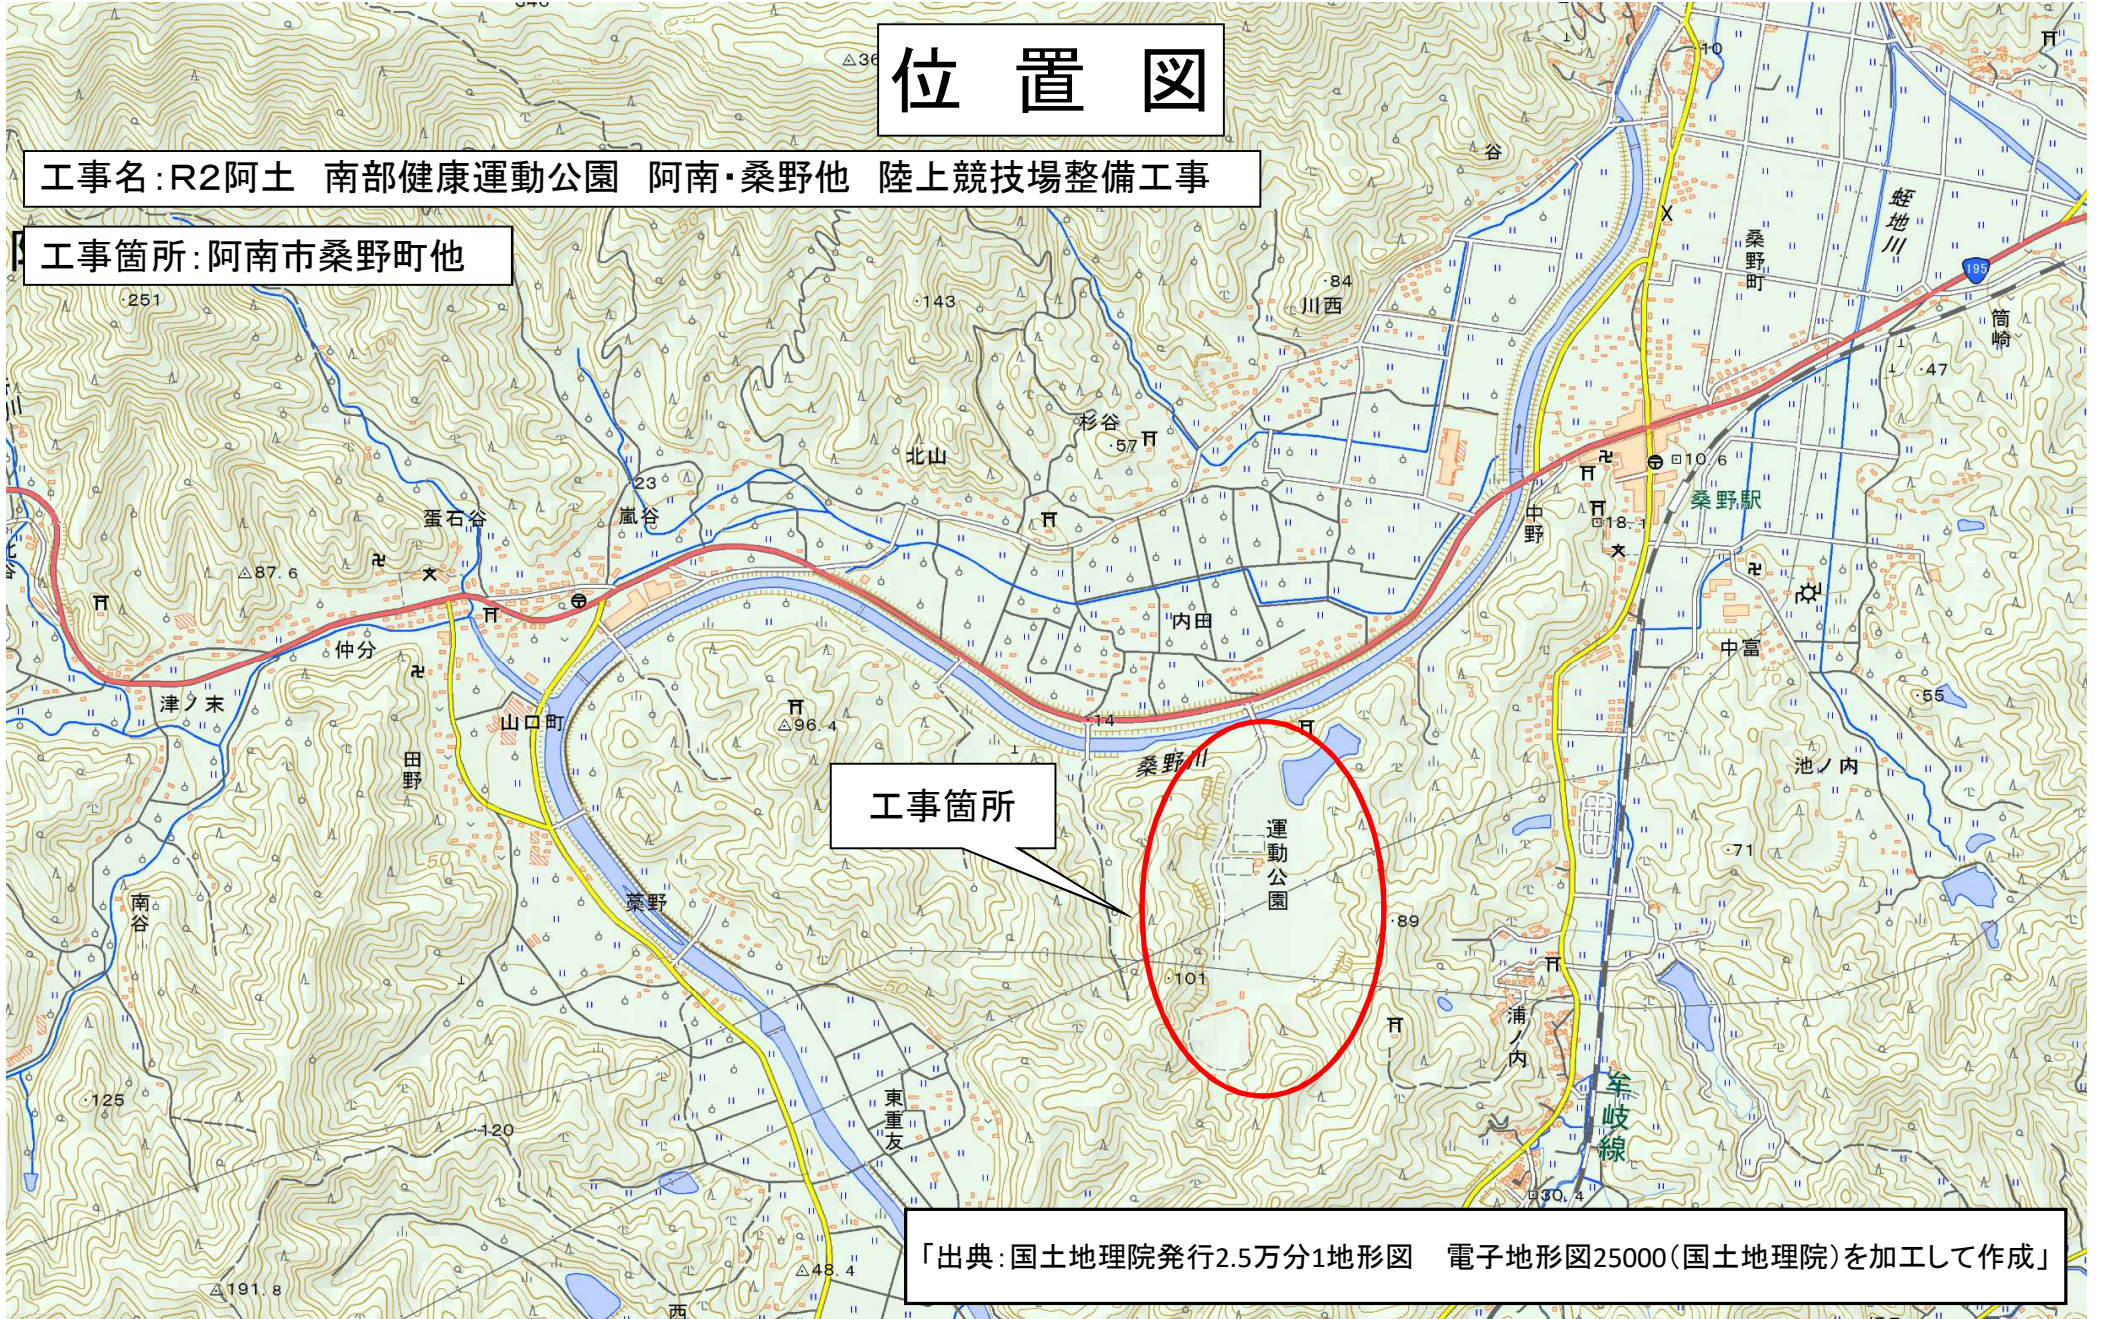

# 位置図

工事名: R2阿土 南部健康運動公園 阿南・桑野他 陸上競技場整備工事

工事箇所: 阿南市桑野町他

工事箇所

運動公園

「出典: 国土地理院発行2.5万分1地形図 電子地形図25000(国土地理院)を加工して作成」